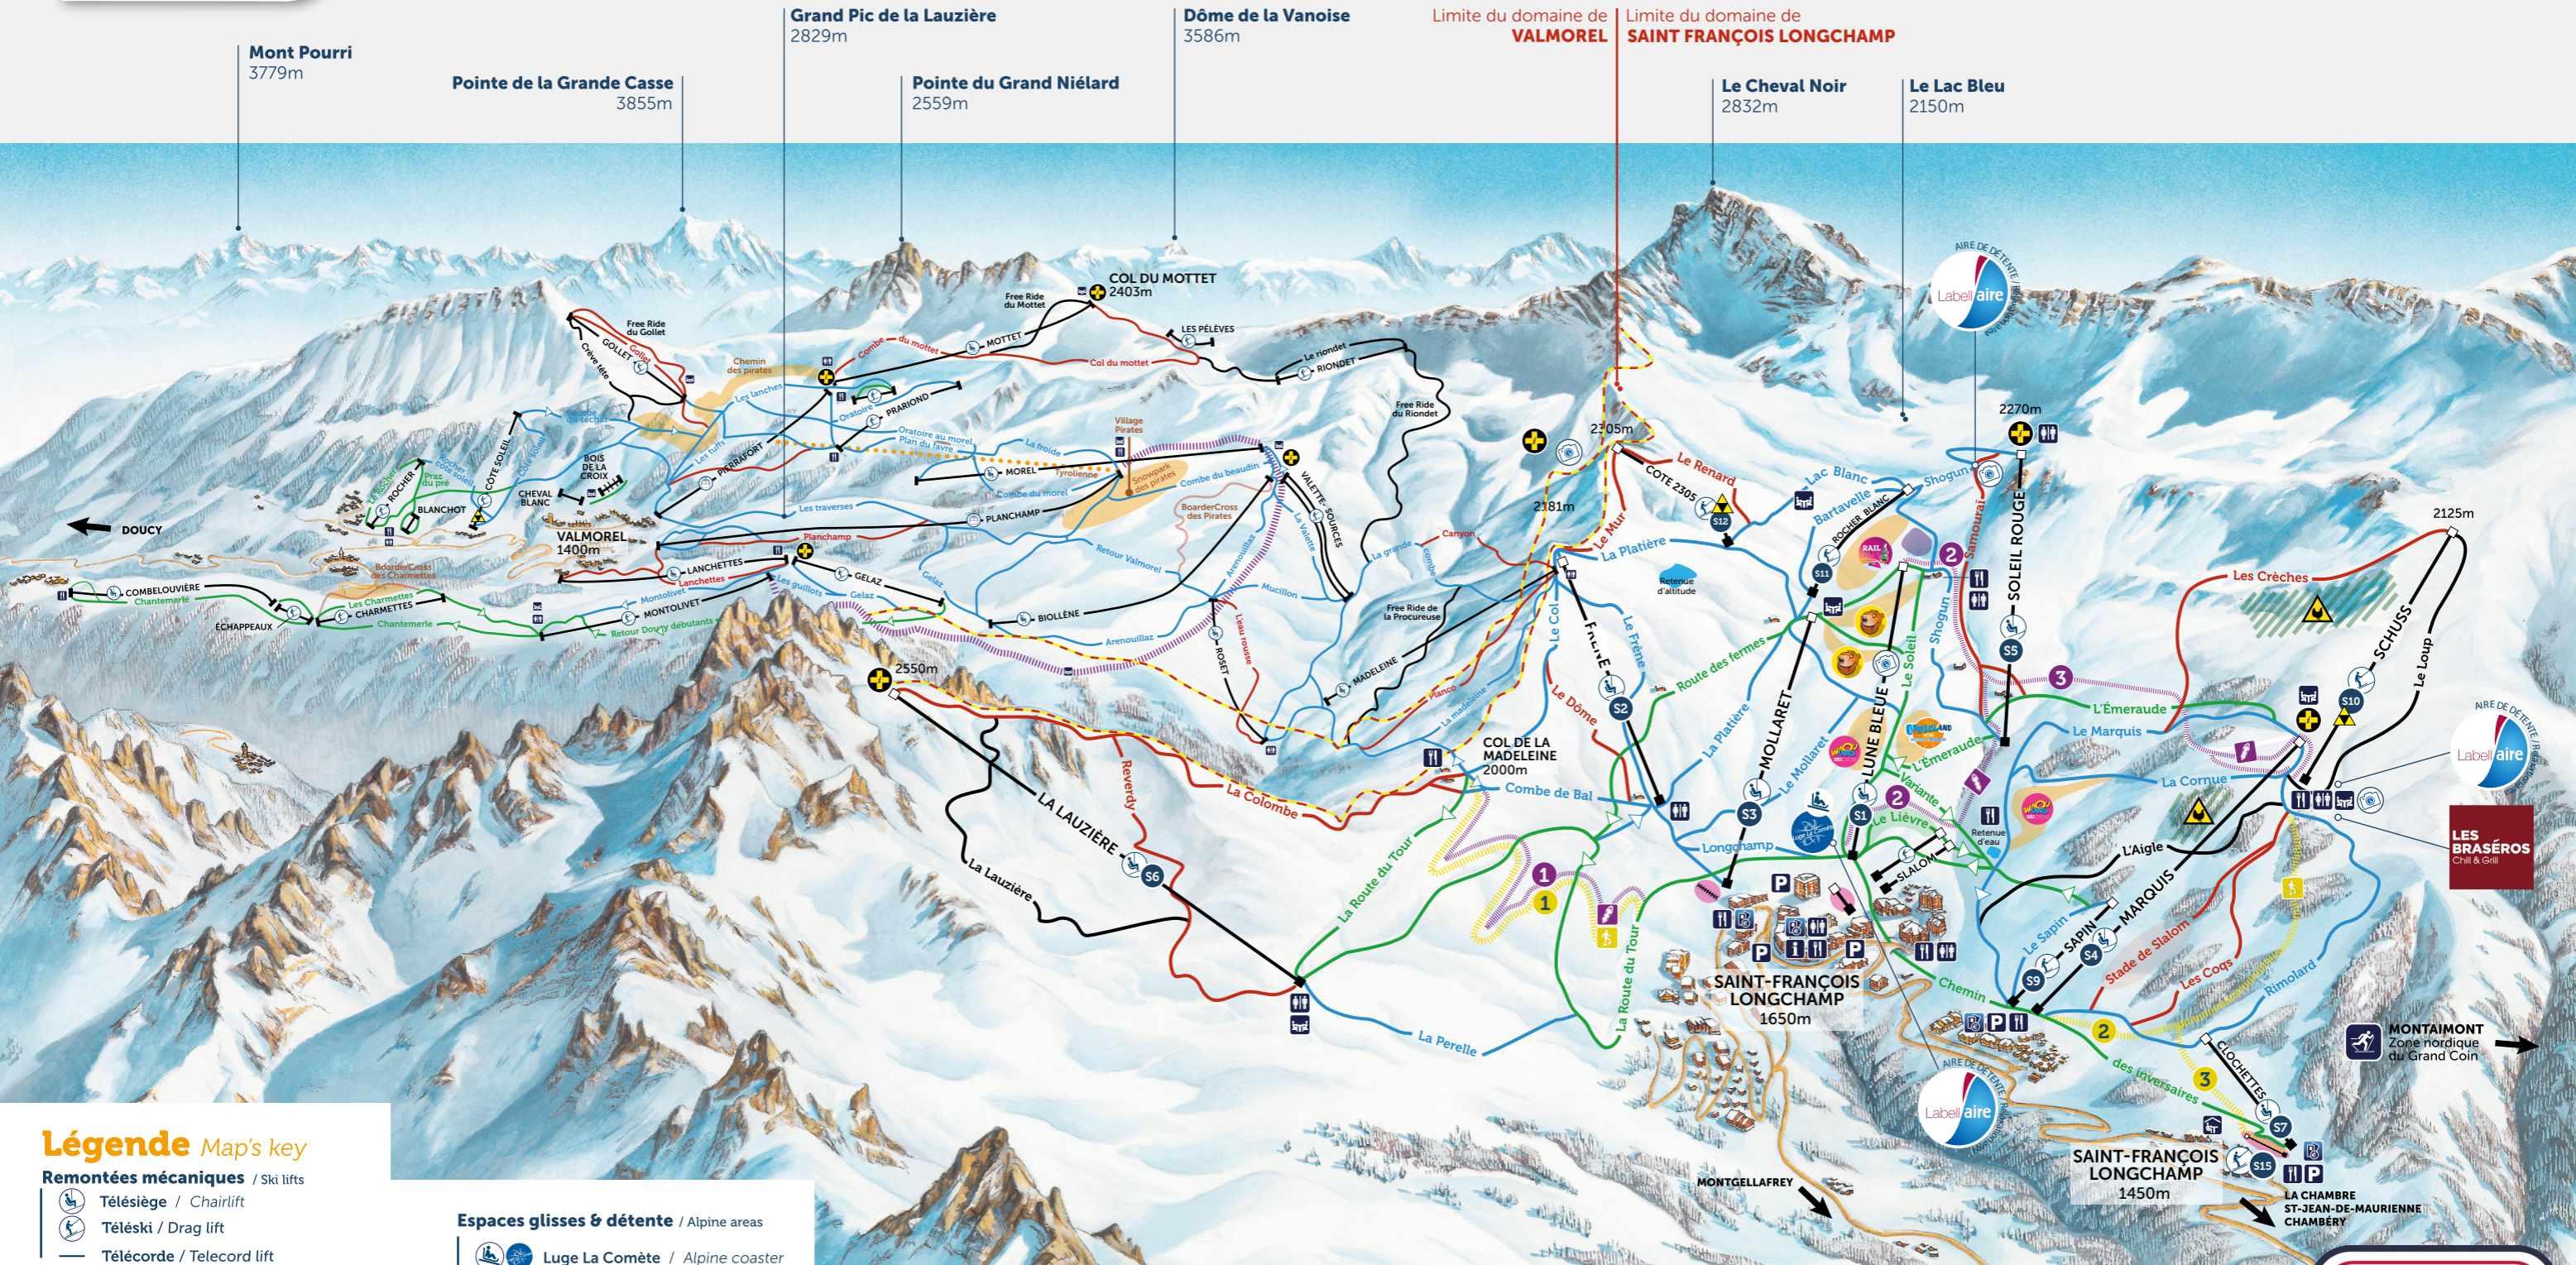

**Saint François Longchamp**

## Légende Map's key

- Remontées mécaniques / Ski lifts**
- Télésiège / Chairlift
  - Téléski / Drag lift
  - Télécorde / Telecord lift

- Pistes / Ski runs**
- Très difficile / Very advanced
  - Difficile / Advanced
  - Moyen / Medium
  - Facile / Easy
  - Espace débutant / Beginners area
  - Espace ludique / Fun zone
  - Tout doux zone / Slow zone
  - DVA park
  - Ski de randonnée / Ski touring
  - Chemins piétons / Snowshoeing paths

## Espaces glisses & détente / Alpine areas

- Luge La Comète / Alpine coaster
- La Tanière & Jardin de Boris
- Opouland / Children's area
- Waouland / Ski cross
- Rail park / Rail park
- Spot photo / Photo spot
- Les Braséros / Chill & grill restaurant
- Label'aire / Panoramic area

## Ski de randonnée / Ski touring

- Col de la Madeleine
- Les Braséros
- Chemin du paradis